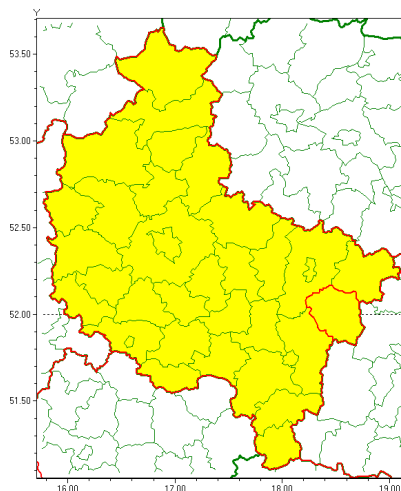

### Zasięg ostrzeżenia w województwie

Oblodzenie

### Ostrzeżenie meteorologiczne Nr 6

<b>Nazwa biura</b>	IMGW-PIB Meteorological Forecast Centre, Poznan Team
<b>Zjawisko/stopień zagrożenia</b>	Oblodzenie/ 1
<b>Obszar</b>	województwo wielkopolskie <b>powiat turecki</b>
<b>Ważność</b>	od godz. 22:00 dnia 13.01.2021 do godz. 08:00 dnia 14.01.2021
<b>Przebieg</b>	Prognozuje się zamarzanie mokrej nawierzchni dróg i chodników po opadach śniegu z deszczem lub mokrego śniegu. Temperatura minimalna -4°C do -2°C, temperatura przy gruncie -5°C do -2°C.
<b>Prawdopodobieństwo wystąpienia zjawiska(%)</b>	90%
<b>Uwagi</b>	Brak.
<b>Dyrektor synoptyk IMGW-PIB</b>	Przemysław Szrama
<b>Godzina i data wydania</b>	godz. 12:27 dnia 13.01.2021
<b>SMS</b>	IMGW-PIB OSTRZEŻENIE: OBLODZENIE/1 wielkopolskie/turecki od 22:00/13.01 do 08:00/14.01.2021 temp. min. od -4 st.C do -2 st.C, przy gruncie do -5 st.C, lisko.