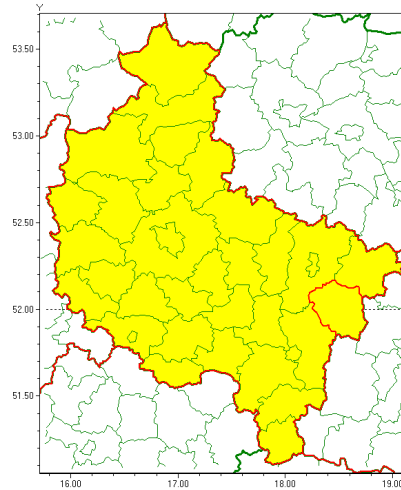

### Zasięg ostrzeżenia w województwie

Oblodzenie

### Ostrzeżenie meteorologiczne Nr 3

<b>Nazwa biura</b>	IMGW-PIB Meteorological Forecast Centre, Poznan Team
<b>Zjawisko/stopień zagrożenia</b>	Oblodzenie/ 1
<b>Obszar</b>	województwo wielkopolskie <b>powiat turecki</b>
<b>Ważność</b>	od godz. 20:00 dnia 07.01.2021 do godz. 09:00 dnia 08.01.2021
<b>Przebieg</b>	Prognozuje się zamarzanie mokrej nawierzchni dróg i chodników po opadach, deszczu ze śniegiem i mokrego śniegu. Temperatura minimalna od -3°C do -1°C, temperatura minimalna gruntu od -4°C do -3°C.
<b>Prawdopodobieństwo wystąpienia zjawiska(%)</b>	85%
<b>Uwagi</b>	Brak.
<b>Dyrektor synoptyk IMGW-PIB</b>	Piotr Szewczak
<b>Godzina i data wydania</b>	godz. 12:03 dnia 07.01.2021
<b>SMS</b>	IMGW-PIB OSTRZEŻENIE: OBLODZENIE/1 wielkopolskie/turecki od 20:00/07.01 do 09:00/08.01.2021 temp. min. od -3 st. do -1 st., przy gruncie do -4 st., lisko.