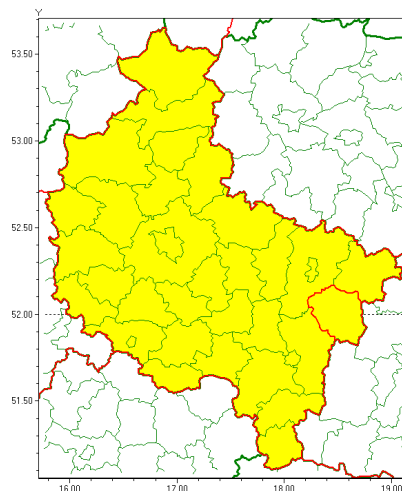

Zasięg ostrzeżenia w województwie

Gęsta mgła

Ostrzeżenie meteorologiczne Nr 91

Nazwa biura	IMGW-PIB Biuro Prognoz Meteorologicznych w Poznaniu
Zjawisko/stopień zagrożenia	Gęsta mgła/ 1
Obszar	województwo wielkopolskie powiat turecki
Ważność	od godz. 20:00 dnia 31.12.2020 do godz. 09:00 dnia 01.01.2021
Przebieg	Prognozuje się gęste mgły i mgły mroźne powodujące ograniczenie widzialności do około 100 m. Drogi miejscami liskie.
Prawdopodobieństwo wystąpienia zjawiska(%)	80%
Uwagi	Brak.
Dyrektor synoptyk IMGW-PIB	Piotr Szewczak
Godzina i data wydania	godz. 11:40 dnia 31.12.2020
SMS	IMGW-PIB OSTRZEŻENIE: MGŁA/1 wielkopolskie/turecki od 20:00/31.12 do 09:00/01.01.2021 widzialność 100 m.